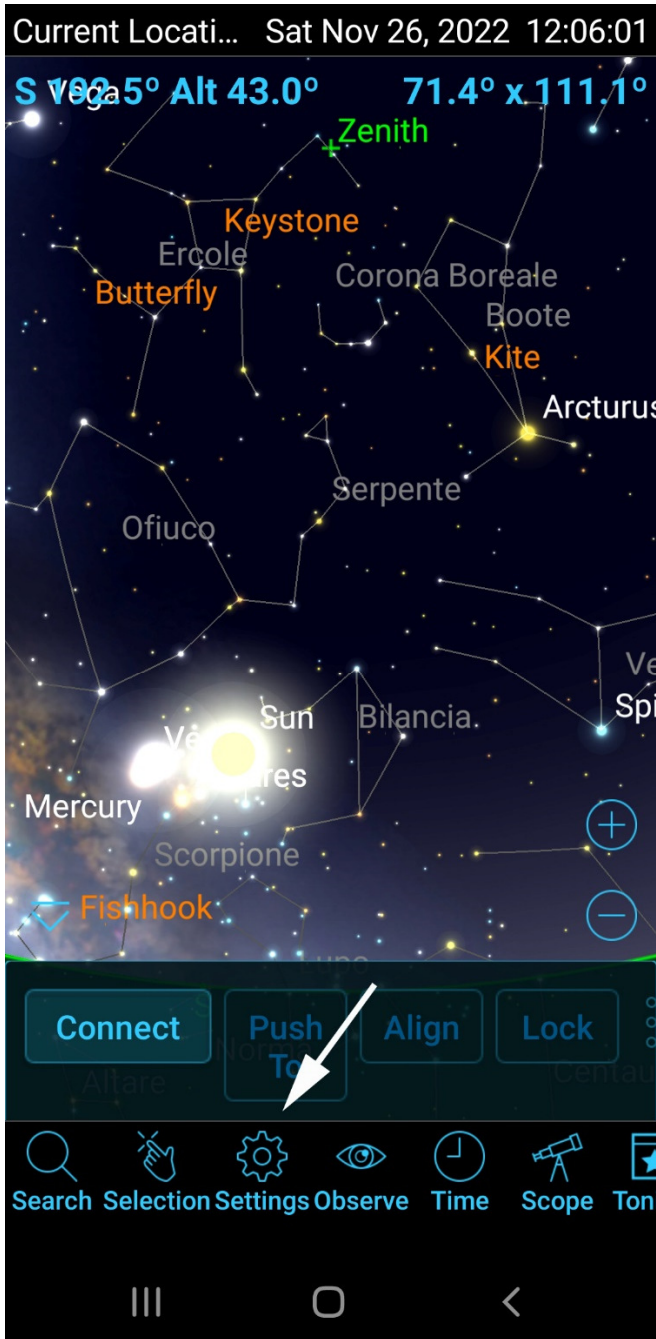

*CONNEXION MODE VIA  
WI-FI AND BLEUTOOTH*

### Tipo di telescopio

- Losmandy Gemini
- Vixen SkySensor 2000
- Vixen StarBook
- Vixen Sphinx
- Basic Encoder System
- Celestron AstroMaster
- JMI NGC Max 1st. option
- Lumicon Sky Vector
- Geoptik Nadirus
- Takahashi Super Navigator
- Sky Commander
- Losmandy DSC
- StellarCAT ServoCAT
- Starmaster Sky Tracker
- SiTech Controller
- Takahashi Temma 2