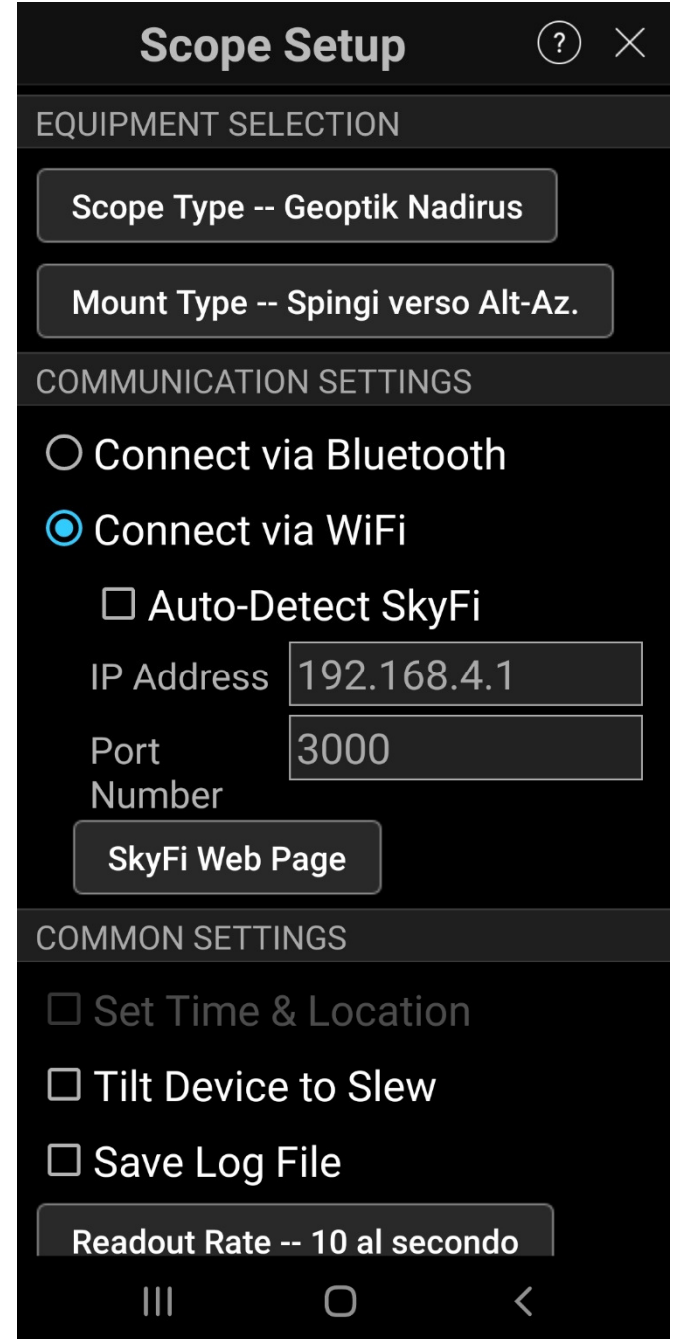

*CONNEXION MODE VIA  
WI-FI AND BLEUTOOTH*

### Tipo di telescopio

- Losmandy Gemini
- Vixen SkySensor 2000
- Vixen StarBook
- Vixen Sphinx
- Basic Encoder System
- Celestron AstroMaster
- JMI NGC Max 1st. option
- Lumicon Sky Vector
- Geoptik Nadirus
- Takahashi Super Navigator
- Sky Commander
- Losmandy DSC
- StellarCAT ServoCAT
- Starmaster Sky Tracker
- SiTech Controller
- Takahashi Temma 2

### Tipo montatura

MOUNT TYPE Exit with

- Spingi verso equatoriale
- Vai a equatoriale (forcella)
- Vai a equatoriale (alla tedesca)
- Spingi verso Alt-Az. su piattaforma eq.
- Spingi verso Alt-Az.
- Vai a Alt-Az.